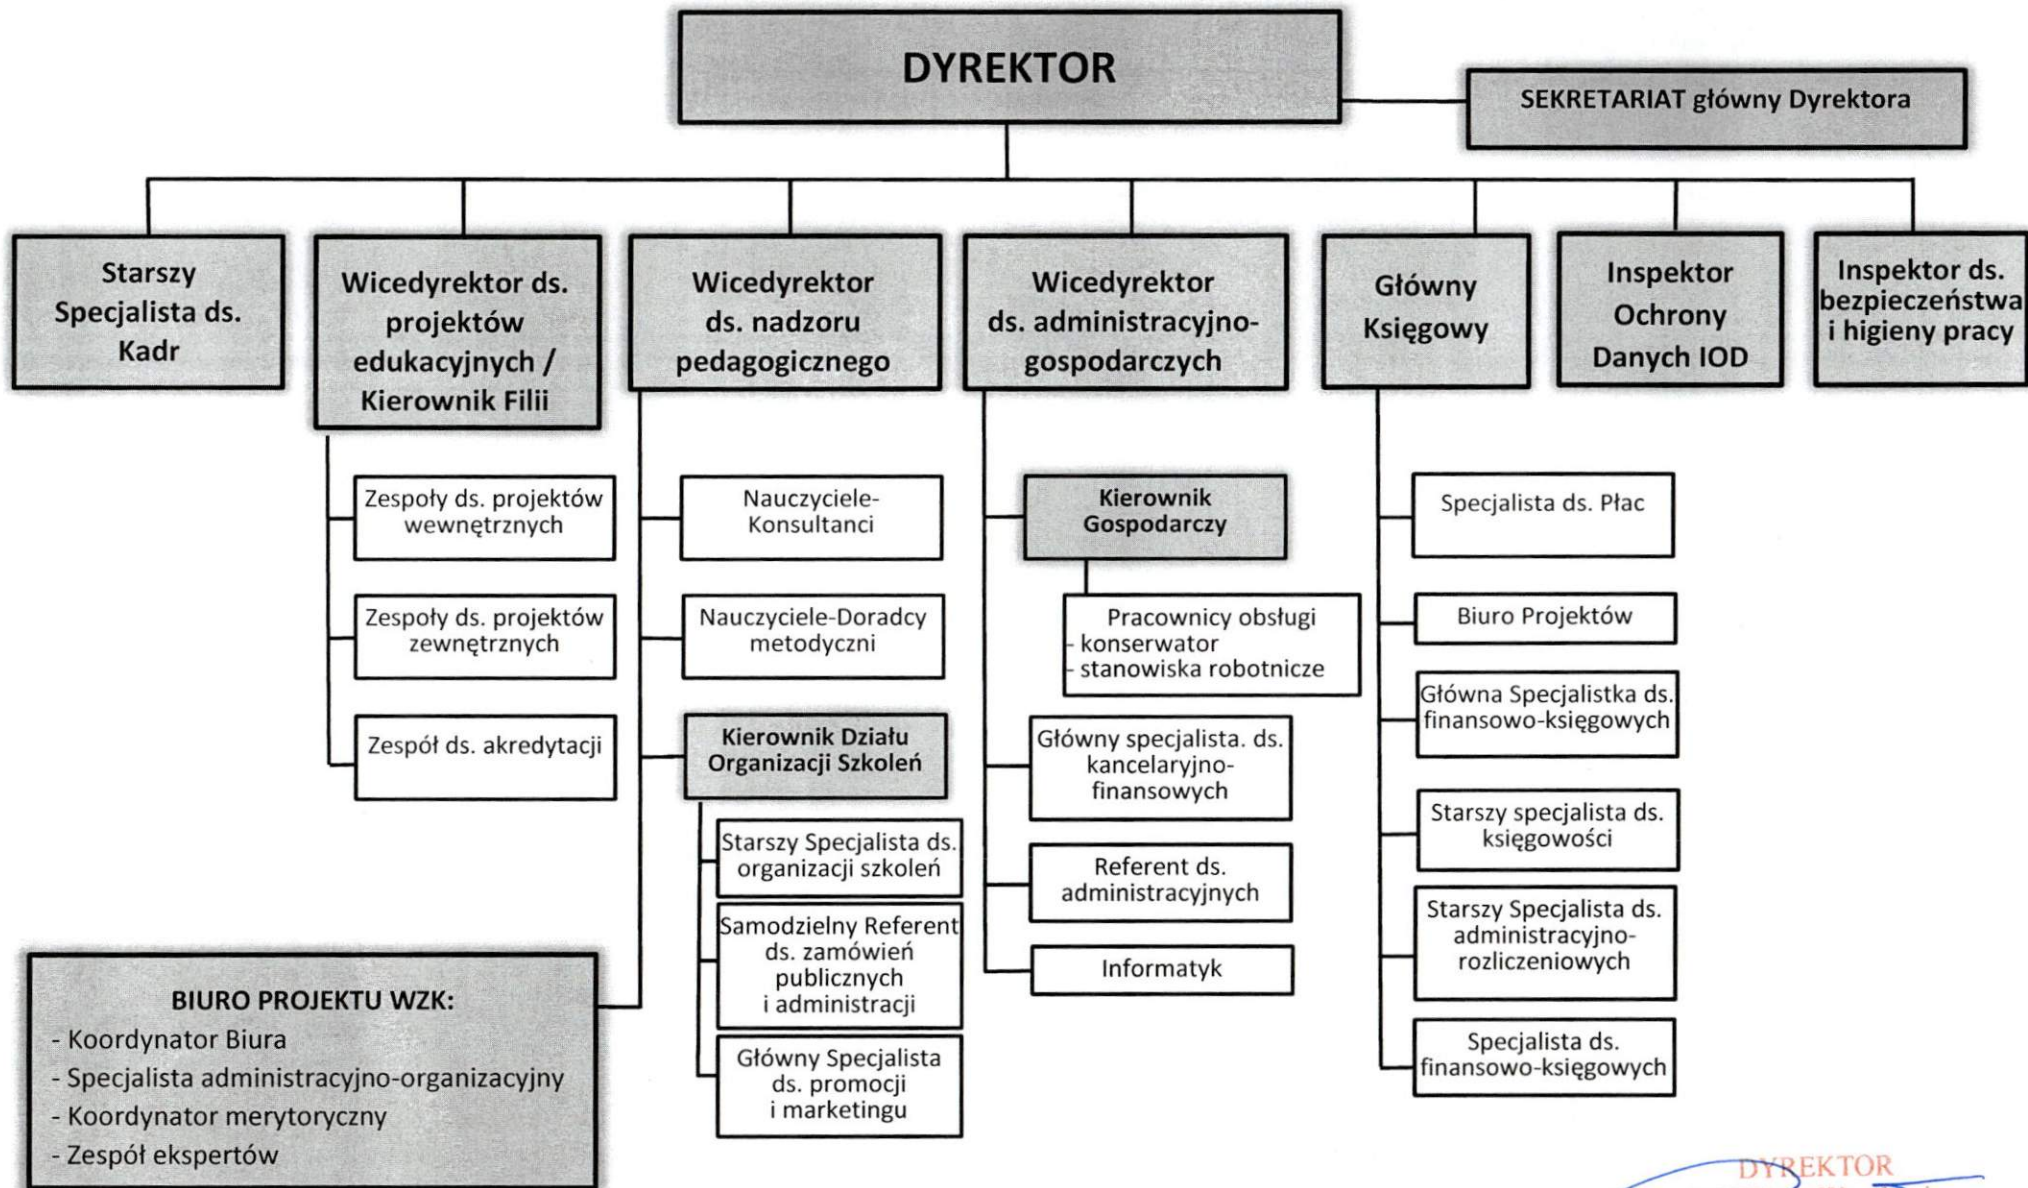

Schemat organizacyjny Dolnośląskiego Ośrodka Doskonalenia Nauczycieli we Wrocławiu

01.04.2026 r.

DYREKTOR
DODN we Wrocławiu
Katarzyna Pawlak-Weiss
dr Katarzyna Pawlak-Weiss

DYREKTOR
 DODN we Wrocławiu
Katarzyna Pawlak-Weiss
 dr Katarzyna Pawlak-Weiss