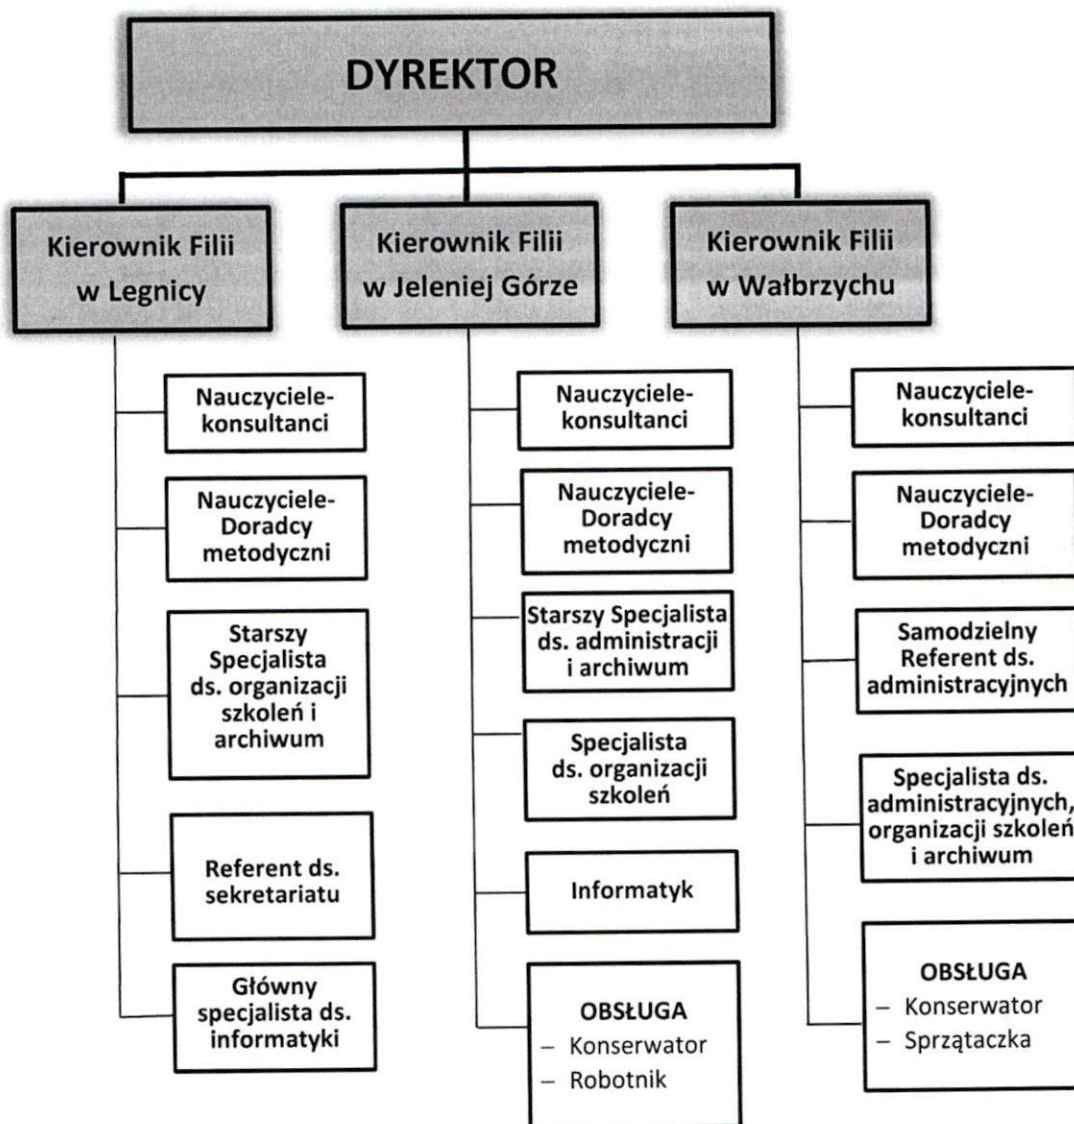

Schemat organizacyjny Dolnośląskiego Ośrodka Doskonalenia Nauczycieli we Wrocławiu

01.04.2026 r.

DYREKTOR
DODN we Wrocławiu
Katarzyna Pawlak-Weiss
dr Katarzyna Pawlak-Weiss

DYREKTOR
 DODN we Wrocławiu
Katarzyna Pawlak-Weiss
 dr Katarzyna Pawlak-Weiss