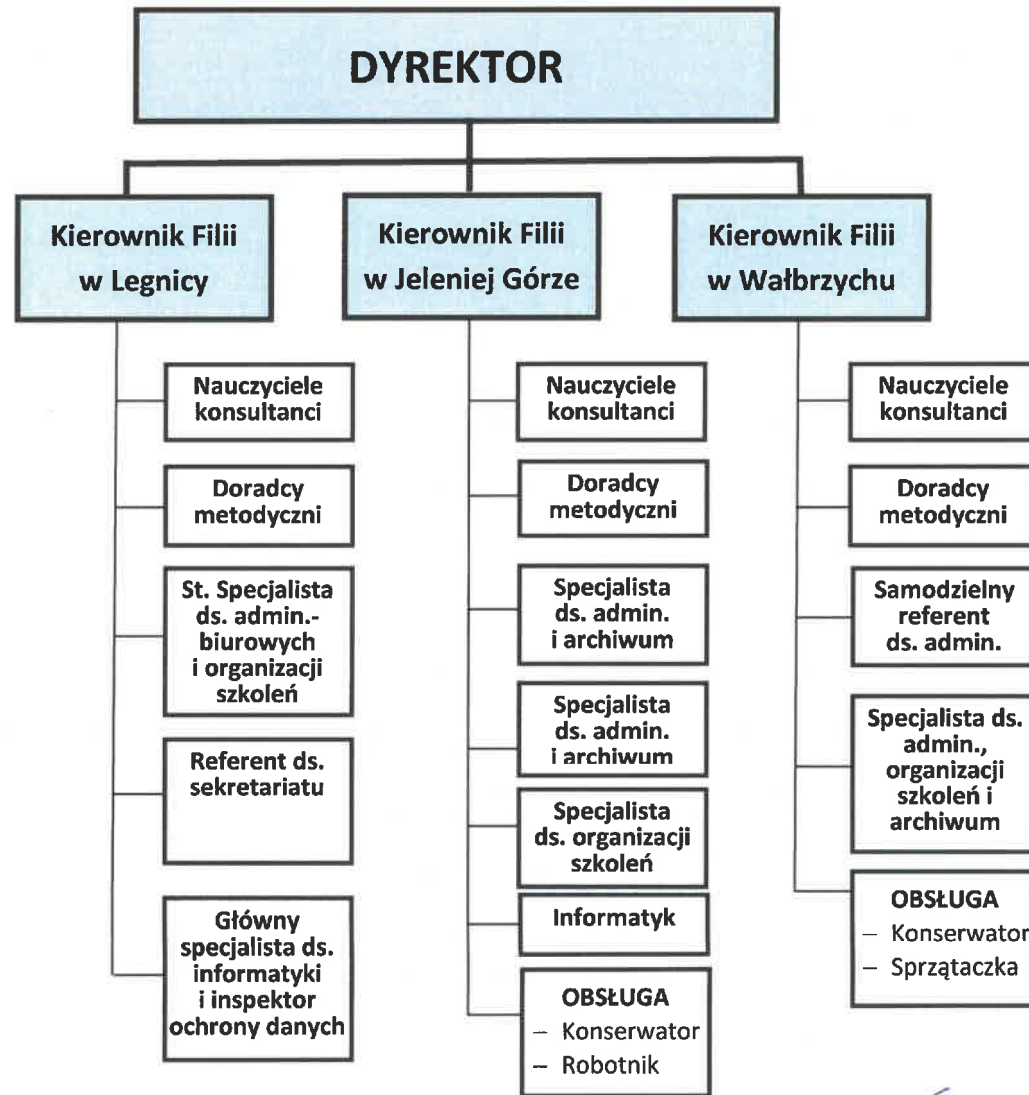

Schemat organizacyjny Dolnośląskiego Ośrodka Doskonalenia Nauczycieli we Wrocławiu

DYREKTOR
DODN we Wrocławiu
Katarzyna Pawlak-Weiss
dr Katarzyna Pawlak-Weiss

**Schemat organizacyjny Dolnośląskiego Ośrodka Doskonalenia Nauczycieli we Wrocławiu
W Filii w Legnicy, w Filii w Jeleniej Górze i w Filii w Wałbrzychu**