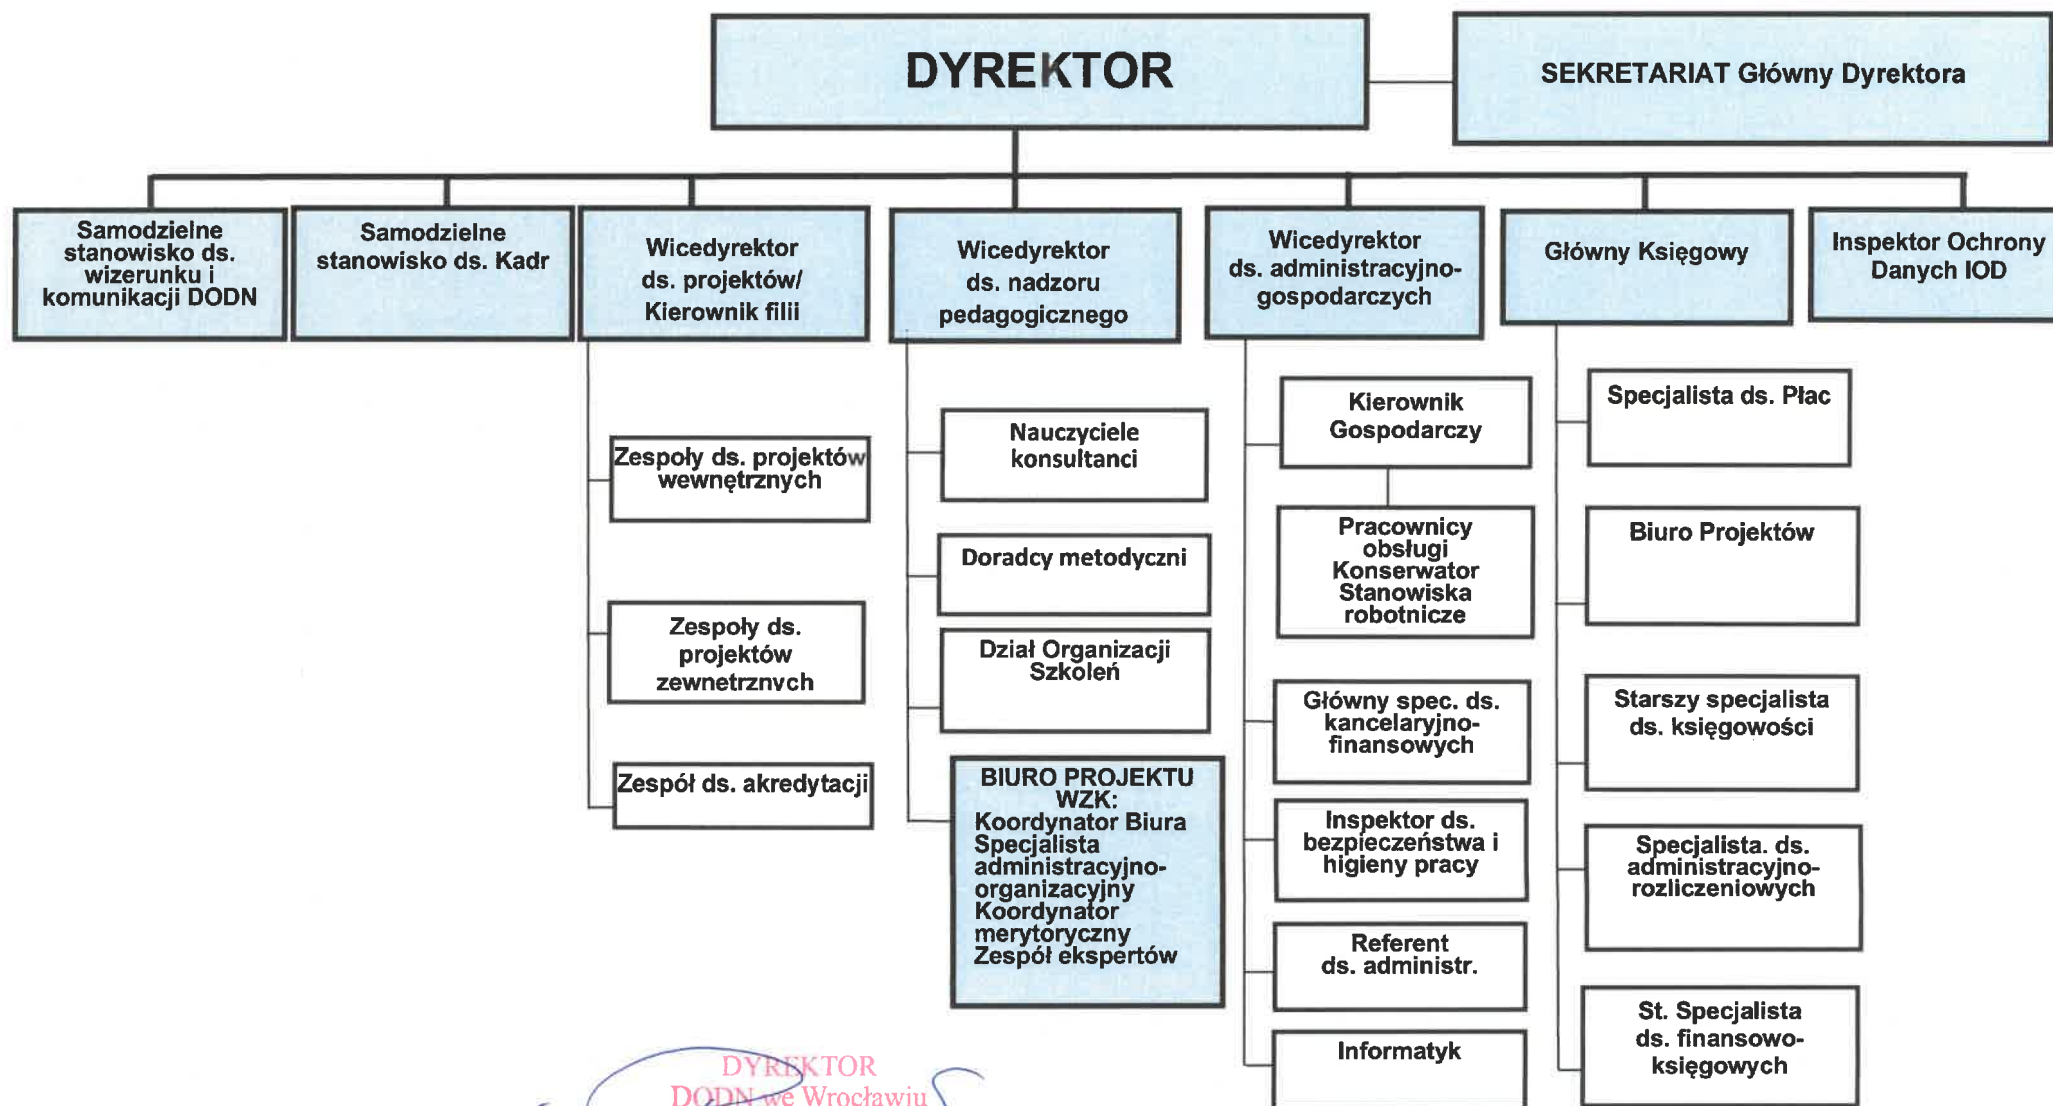

Schemat organizacyjny Dolnośląskiego Ośrodka Doskonalenia Nauczycieli we Wrocławiu

DYREKTOR
DODN we Wrocławiu
Katarzyna Pawlak-Weiss
dr Katarzyna Pawlak-Weiss

**Schemat organizacyjny Dolnośląskiego Ośrodka Doskonalenia Nauczycieli we Wrocławiu
W Filii w Legnicy, w Filii w Jeleniej Górze i w Filii w Wałbrzychu**